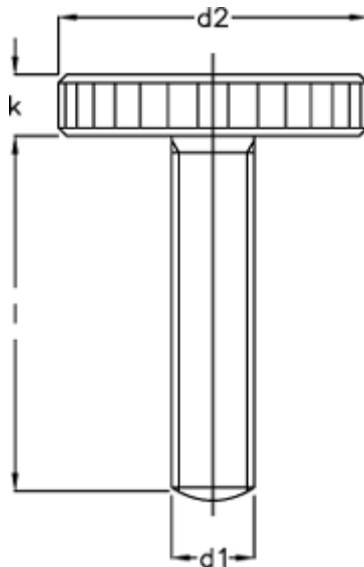

Varenummer: 20701663

Beskrivelse: E+G Fingerskrue DIN 653-M10-40

Mål

d1 = M10

d2 = 36

K = 8.0

Længde l = 40